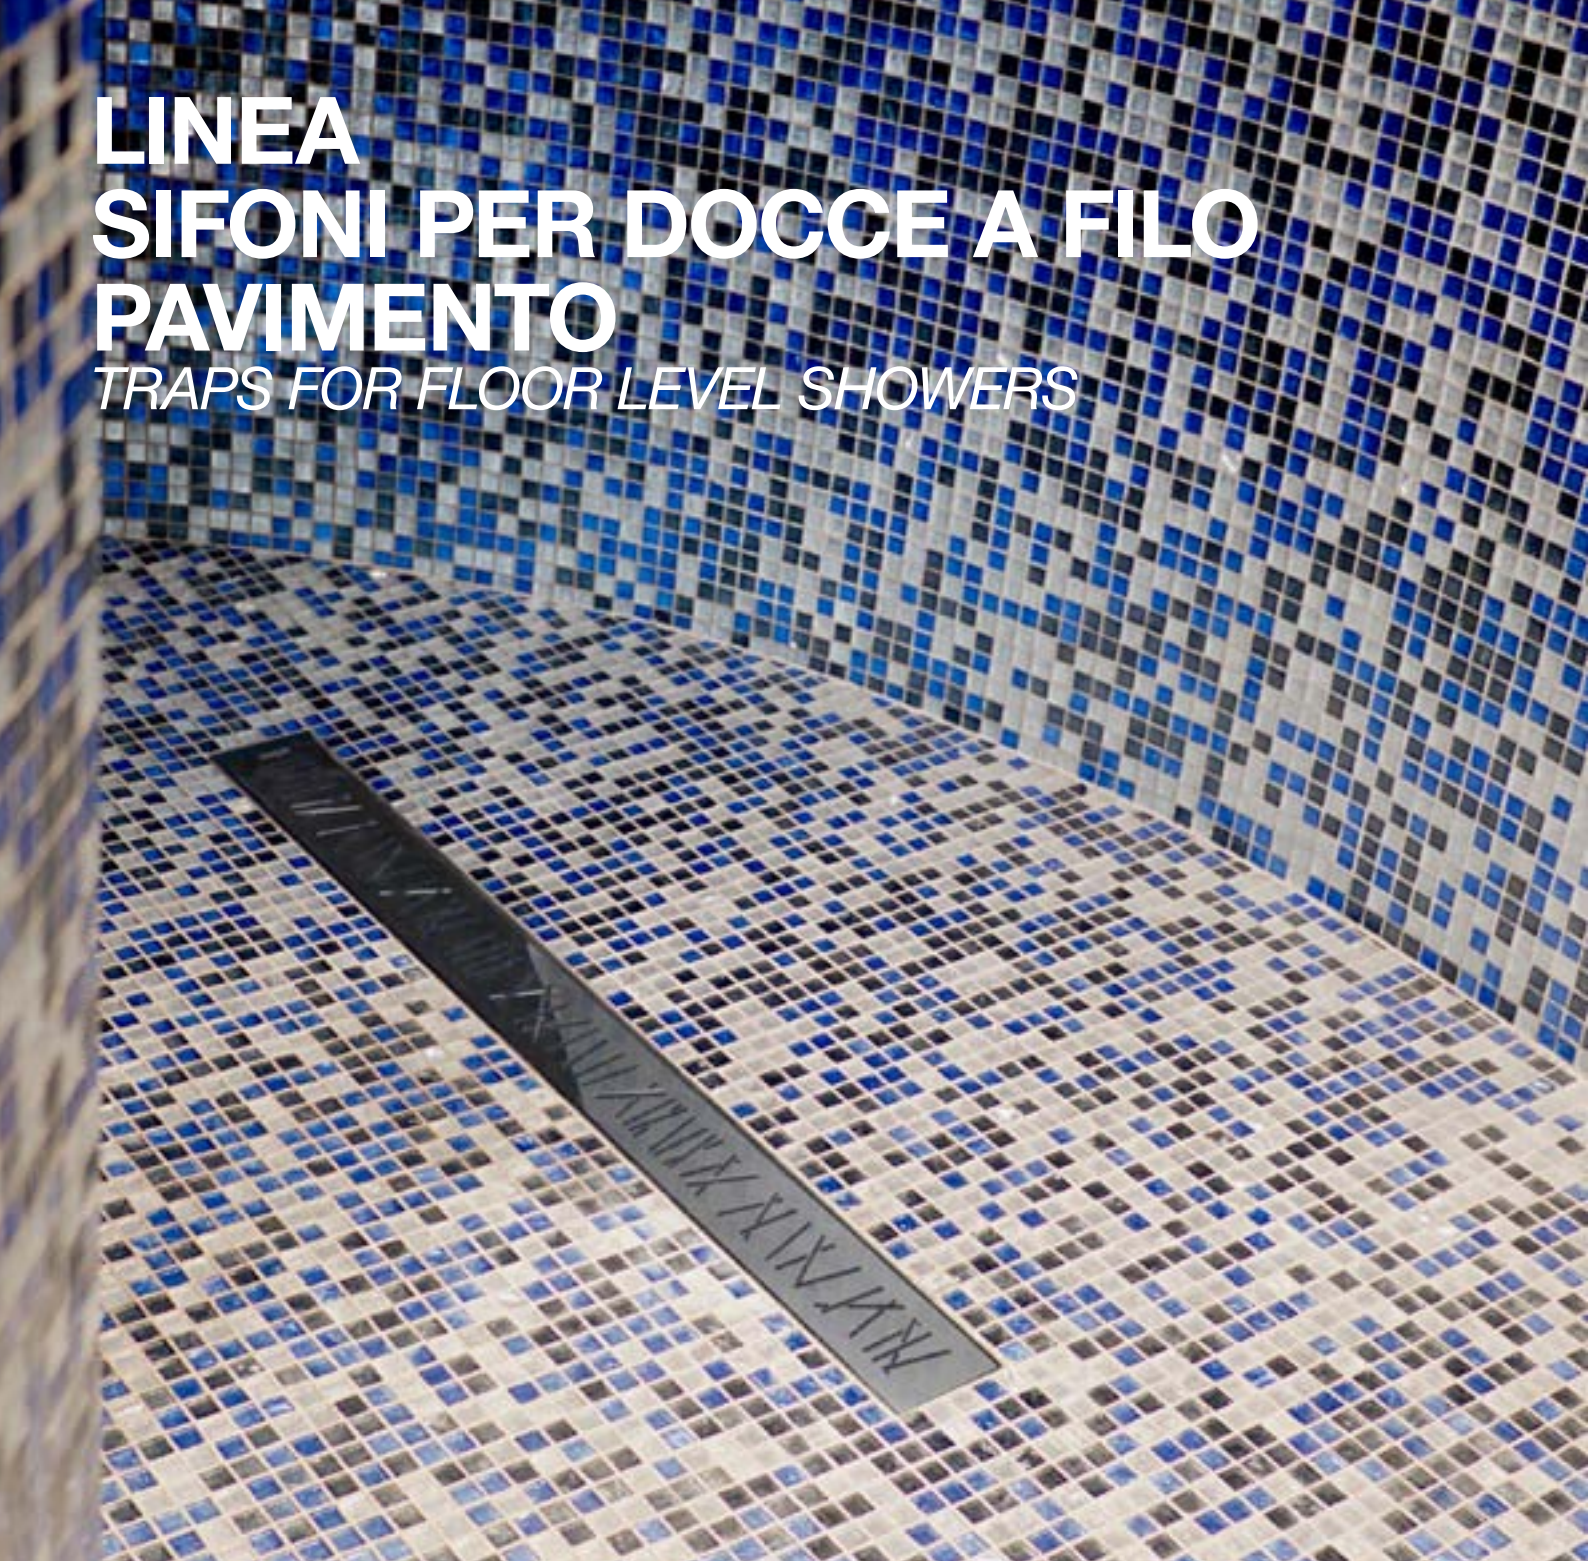

LINEA SIFONI PER DOCCE A FILO PAVIMENTO

TRAPS FOR FLOOR LEVEL SHOWERS

Sifoni per docce a filo pavimento con un'ampia gamma di griglie in diverse misure per realizzare docce a filo pavimento minimal e di design.